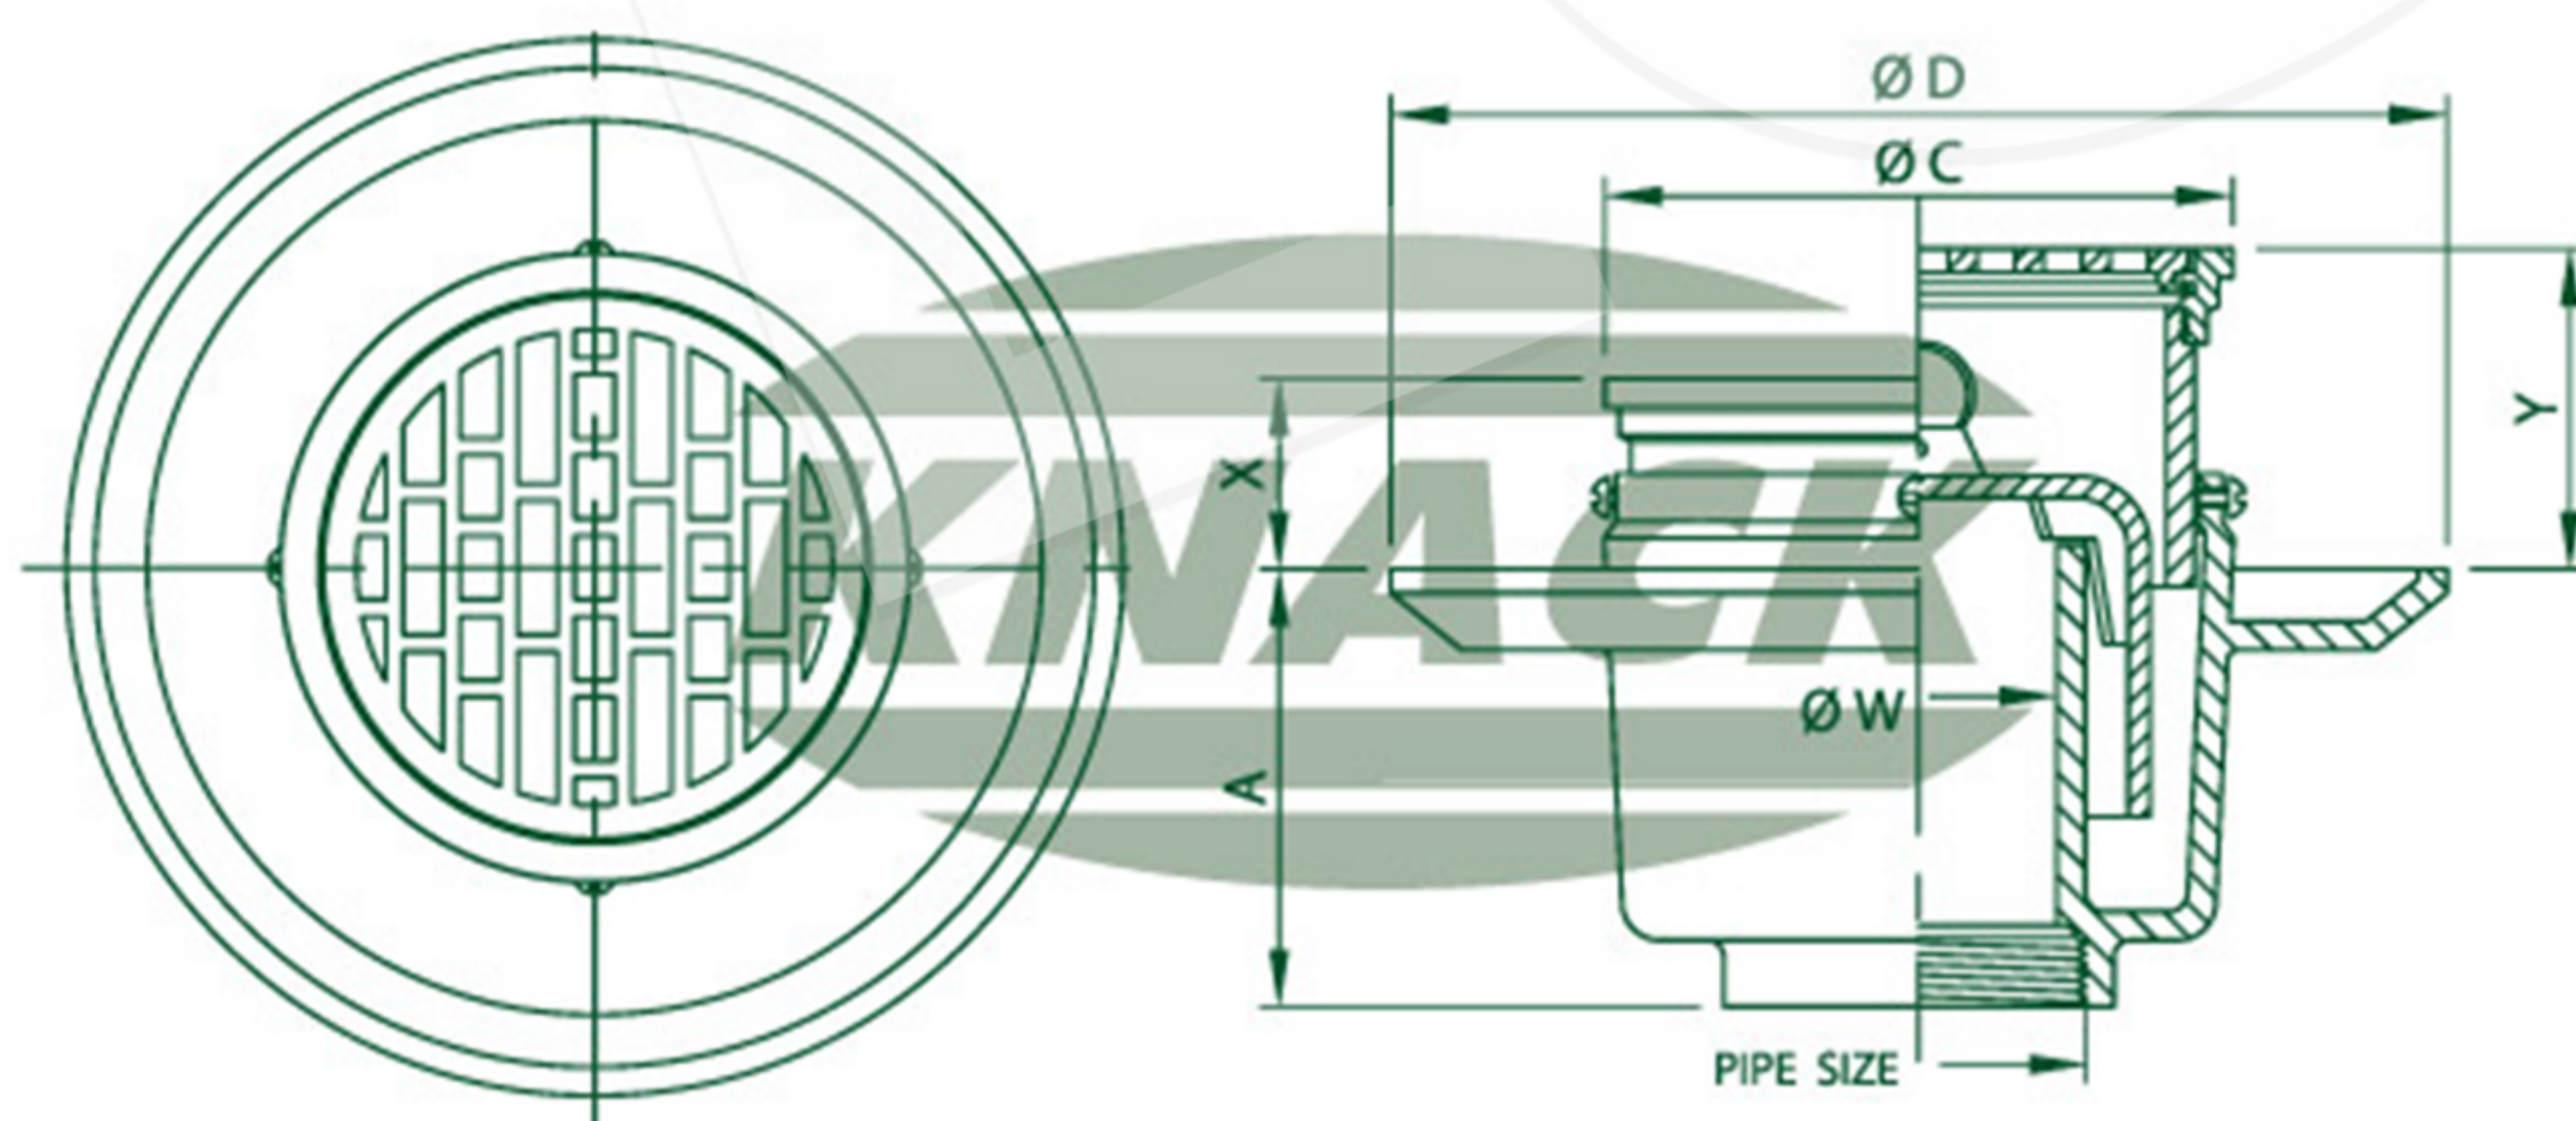

FLOOR DRAIN

Floor Drain Model 234 S

ชุดระบายน้ำพื้นปรับระดับด้วยการเลื่อน

- ตะแกรงระบายน้ำทิ้งทรงกลม (สแตนเลส)
- เชี่ยวลือก
- ฐานเหล็กหล่อมีปีกกันซึม
- มีถ้วยครอบกันกลิ่น
- สำหรับท่อ ขนาด 2", 2 1/2", 3", 4"

FLOOR DRAIN

DIMENSION IN MM.

FLOOR DRAIN
MODEL : 234 S (ตะแกรงสแตนเลส)

ADJUSTABLE STRAINER

Pipe Size Inch	A	C	D	W	Adjustment		Free Area (mm. ²)
					X	Y	
2	88	131	222	51	44	104	2900
2 1/2	104	160	255	65	45	120	6000
3	128	181	320	95	38	135	6200
4	128	181	320	95	38	135	6200